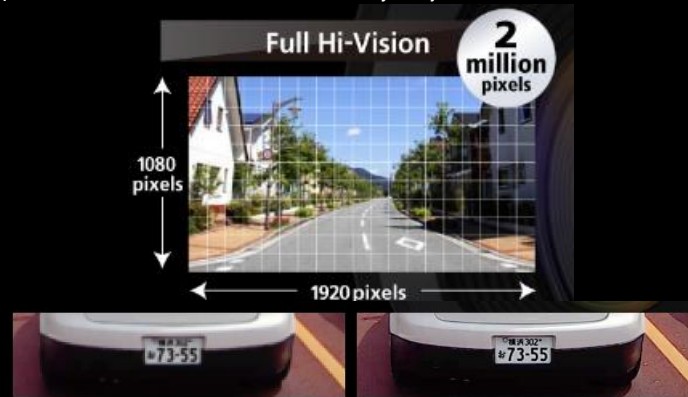

Johtosarja tekee asennuksesta helppoa ja sujuvaa.

Tallentaa selkeitä kuvia tummissa tai voimakkaasti valaistuissa olosuhteissa ilman, että kuva ali- tai ylivalottuu.

EI HDR

HDR

Langaton liikkisovellus

Helppoa jakaa video suoraan sosiaalisen median kanaviin. KENWOOD DASH CAM MANAGER sovelluksella.

2 megapikselin teräväpiirtotallennus tuottaa selkeää videokuvaa myös ajon aikana.

Kameran irrottaminen ja takaisin laittaminen kiinnitysalkaan on helppoa ja nopeata magneettisella pikakiinnityksellä.

Kaksi kiinnitysalkaa. Voit valita liimattyny- tai imukuppi kiinnitysjalan.